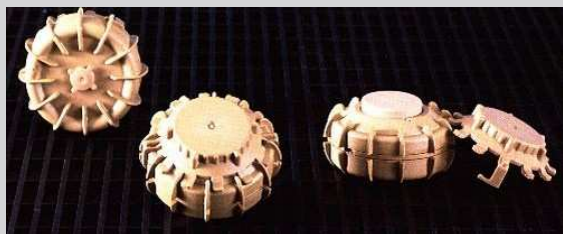

MINE SEMINABILI

Mina terrestre ITALIANA, Anitank, MATS

**Diametro 260 mm x DAtezza 90 mm; Peso circa 4,5 kg
(1,50 kg di esplosivo)**

MINE SEMINABILI

MINA TERRESTRE ITALIANA Antitank, VS-2.2 TYPE 1

**Diametro 242 mm x Altezza 118 mm; Peso 3,50 kg
(2,10 kg di RDX/TNT)**

MINE SEMINABILI

MINA TERRESTRE ITALIANA, ANTIPERSONA, VS-50 AR (Valsella di Brescia)

Diametro 90 mm x Altezza 45 mm; Peso 175 gr (43 gr di RDX)

MINE SEMINABILI

MINA TERRESTRE ITALIANA, ANTIPERSONA, VS-MK2 (Valsella di Brescia)

Diametro 90 mm x Altezza 33mm; Peso 135 gr (33 gr di RDX)

Può esser dotata di sistemi antidisturbo o antirimozione

MINA SEMINABILE

MINA TERRESTRE ITALIANA, ANTIPERSONA, TS/50 (Technovar di Bari)

**Diametro 92mm x Altezza 46 mm; Peso 190 gr 50gr di Composition B
Funzionamento a pressione, taratura 12 kg**

MINE SEMINABILI

MINA TERRESTRE ITALIANA SB-33, Antipersona ad azione locale, diametro 88mm, peso 140 gr di cui 35 gr di esplosivo (TNT o T4)

MINE SEMINABILI

MINA ITALIANA "MAUS"

A/U ad azione locale, seminabile da aereo o autocarro, funzionamento a pressione, amagnetica, 16 gr di tetryl, diametro 80 mm, altezza 46 mm