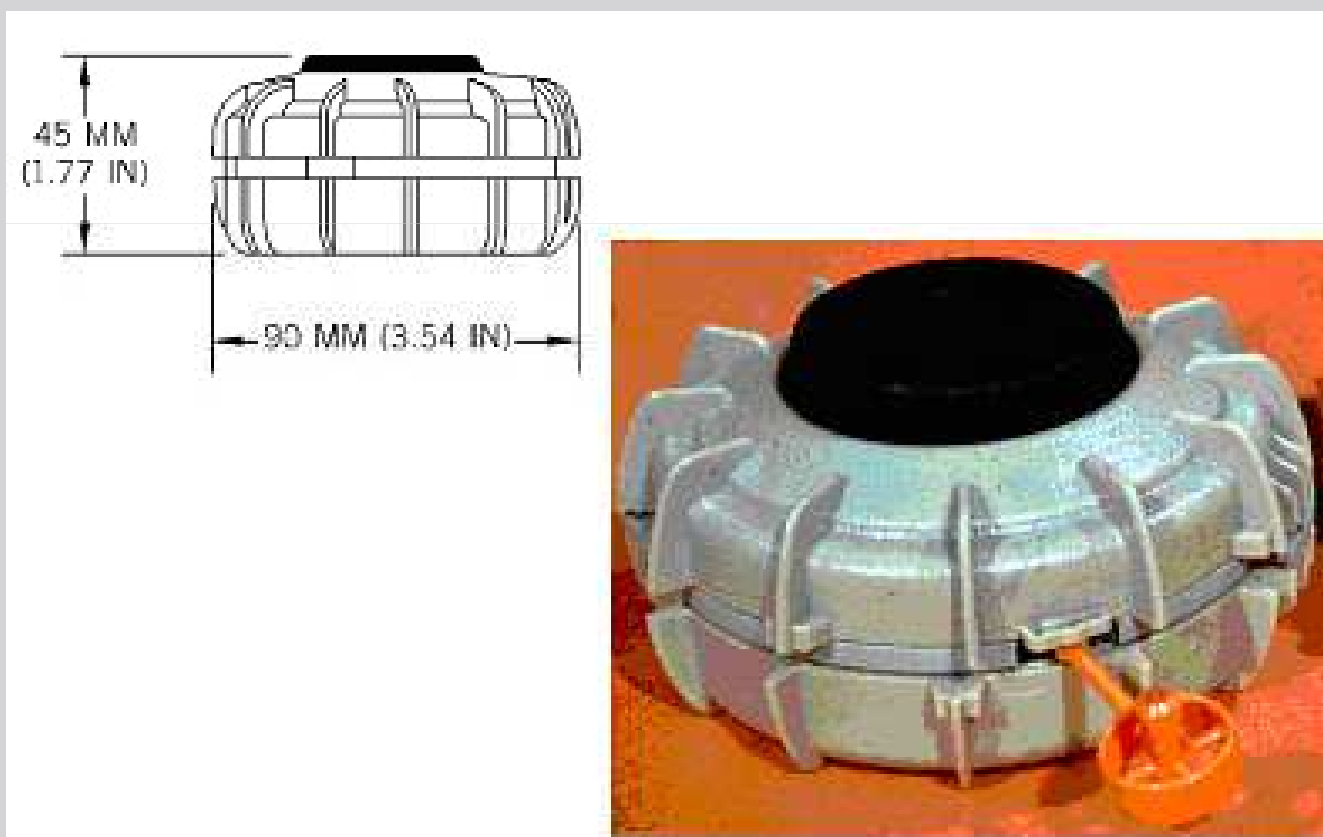

MINE SEMINABILI

Mina terrestre ITALIANA, Anitank, MATS

**Diametro 260 mm x DAtezza 90 mm; Peso circa 4,5 kg
(1,50 kg di esplosivo)**

MINE SEMINABILI

MINA TERRESTRE ITALIANA Antitank, VS-2.2 TYPE 1

**Diametro 242 mm x Altezza 118 mm; Peso 3,50 kg
(2,10 kg di RDX/TNT)**

MINE SEMINABILI

MINA TERRESTRE ITALIANA, ANTIPERSONA, VS-50 AR (Valsella di Brescia)

Diametro 90 mm x Altezza 45 mm; Peso 175 gr (43 gr di RDX)

MINE SEMINABILI

MINA TERRESTRE ITALIANA, ANTIPERSONA, VS-MK2 (Valsella di Brescia)

Diametro 90 mm x Altezza 33mm; Peso 135 gr (33 gr di RDX)

Può esser dotata di sistemi antidisturbo o antirimozione

MINA SEMINABILE

MINA TERRESTRE ITALIANA, ANTIPERSONA, TS/50 (Technovar di Bari)

**Diametro 92mm x Altezza 46 mm; Peso 190 gr 50gr di Composition B
Funzionamento a pressione, taratura 12 kg**

MINE SEMINABILI

MINA TERRESTRE ITALIANA SB-33, Antipersona ad azione locale, diametro 88mm, peso 140 gr di cui 35 gr di esplosivo (TNT o T4)

MINE SEMINABILI

MINA ITALIANA "MAUS"

A/U ad azione locale, seminabile da aereo o autocarro, funzionamento a pressione, amagnetica, 16 gr di tetryl, diametro 80 mm, altezza 46 mm