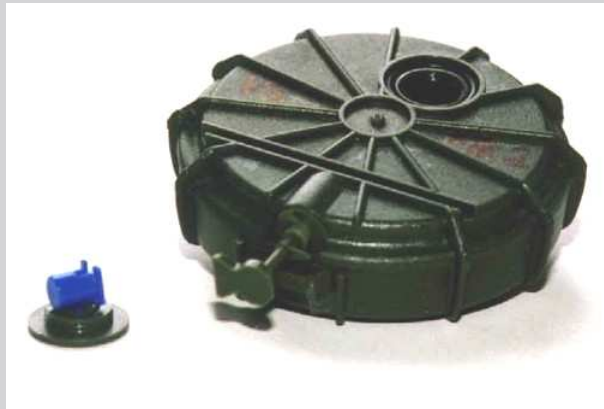

MINE SEMINABILI

Mina terrestre ITALIANA, Anitank, MATS

**Diametro 260 mm x DAtezza 90 mm; Peso circa 4,5 kg
(1,50 kg di esplosivo)**

MINE SEMINABILI

MINA TERRESTRE ITALIANA Antitank, VS-2.2 TYPE 1

**Diametro 242 mm x Altezza 118 mm; Peso 3,50 kg
(2,10 kg di RDX/TNT)**

MINE SEMINABILI

MINA TERRESTRE ITALIANA, ANTIPERSONA, VS-50 AR (Valsella di Brescia)

Diametro 90 mm x Altezza 45 mm; Peso 175 gr (43 gr di RDX)

MINE SEMINABILI

MINA TERRESTRE ITALIANA, ANTIPERSONA, VS-MK2 (Valsella di Brescia)

Diametro 90 mm x Altezza 33mm; Peso 135 gr (33 gr di RDX)

Può esser dotata di sistemi antidisturbo o antirimozione

MINA SEMINABILE

MINA TERRESTRE ITALIANA, ANTIPERSONA, TS/50 (Technovar di Bari)

**Diametro 92mm x Altezza 46 mm; Peso 190 gr 50gr di Composition B
Funzionamento a pressione, taratura 12 kg**

MINE SEMINABILI

MINA TERRESTRE ITALIANA SB-33, Antipersona ad azione locale, diametro 88mm, peso 140 gr di cui 35 gr di esplosivo (TNT o T4)

MINE SEMINABILI

MINA ITALIANA "MAUS"

A/U ad azione locale, seminabile da aereo o autocarro, funzionamento a pressione, amagnetica, 16 gr di tetryl, diametro 80 mm, altezza 46 mm