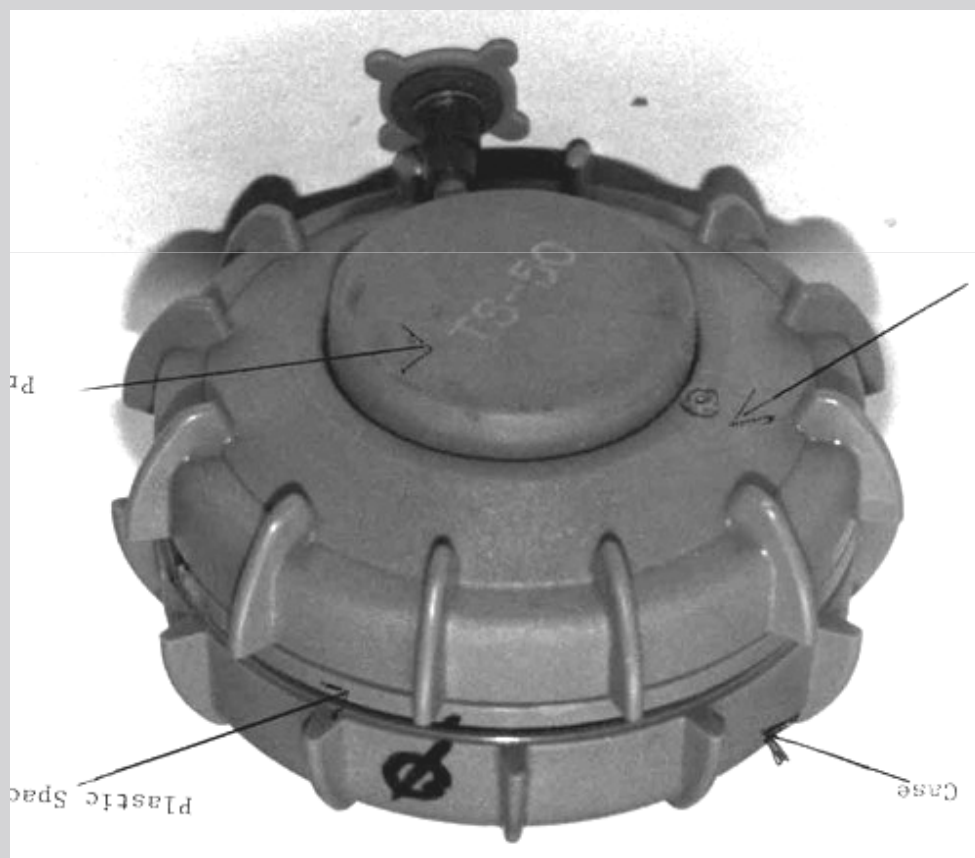

MINE SEMINABILI

MINA TERRESTRE ITALIANA, ANTIPERSONA, VS-50 AR (Valsella di Brescia)

Diametro 90 mm x Altezza 45 mm; Peso 175 gr (43 gr di RDX)

MINE SEMINABILI

MINA TERRESTRE ITALIANA, ANTIPERSONA, VS-MK2 (Valsella di Brescia)

Diametro 90 mm x Altezza 33mm; Peso 135 gr (33 gr di RDX)

Può esser dotata di sistemi antidisturbo o antirimozione

MINA SEMINABILE

MINA TERRESTRE ITALIANA, ANTIPERSONA, TS/50 (Technovar di Bari)

**Diametro 92mm x Altezza 46 mm; Peso 190 gr 50gr di Composition B
Funzionamento a pressione, taratura 12 kg**

MINE SEMINABILI

MINA TERRESTRE ITALIANA SB-33, Antipersona ad azione locale, diametro 88mm, peso 140 gr di cui 35 gr di esplosivo (TNT o T4)

MINE SEMINABILI

MINA ITALIANA "MAUS"

A/U ad azione locale, seminabile da aereo o autocarro, funzionamento a pressione, amagnetica, 16 gr di tetryl, diametro 80 mm, altezza 46 mm